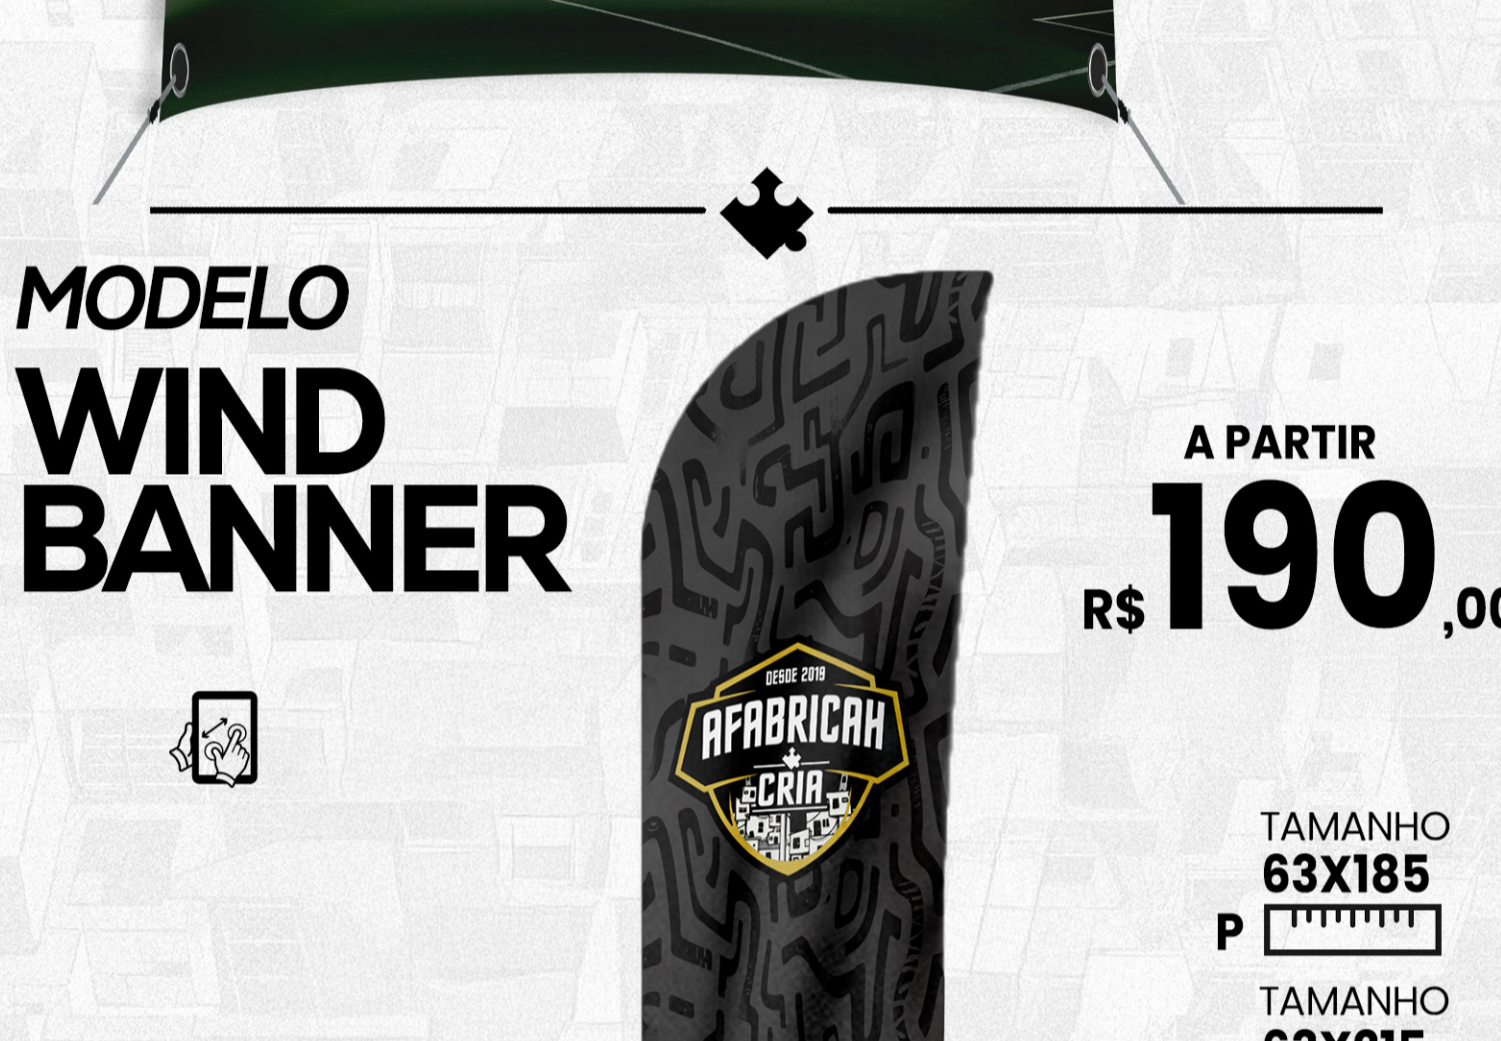

R\$ 44,90

0 METRO

MODELO BANDEIRA PERSONALIZADA

A PARTIR

R\$ 44,90

0 METRO

ESCOLHA TAMANHO

TAMANHO

MODELO WIND BANNER

A PARTIR

R\$ 190,00

TAMANHO

63X185

P

TAMANHO

63X215